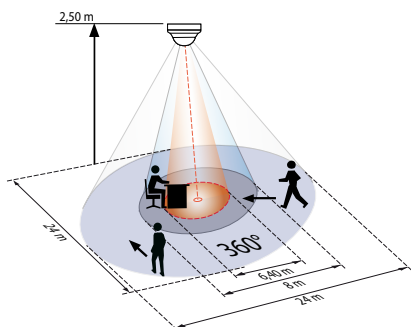

Schema's van detectie voor B.E.G. beweging en aanwezigheidsdetectoren

PD4