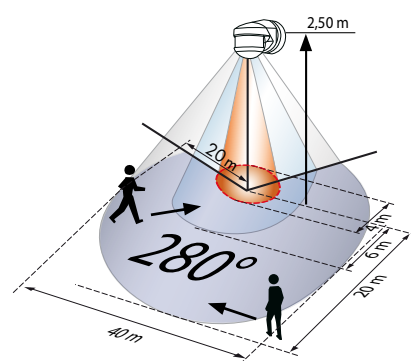

Schema's van detectie voor B.E.G. beweging en aanwezigheidsdetectoren

LC-Click-N 140

LC-Click-N 200

LC-plus 280

RC-plus next 130

RC-plus next 230

RC-plus next 280

PD1N