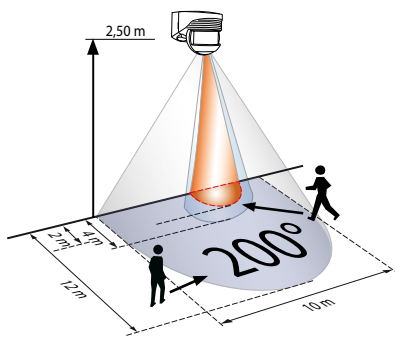

Schema's van detectie voor B.E.G. beweging en aanwezigheidsdetectoren

LC-Click-N 140

LC-Click-N 200

LC-plus 280

RC-plus next 130

RC-plus next 230

RC-plus next 280

PD1N