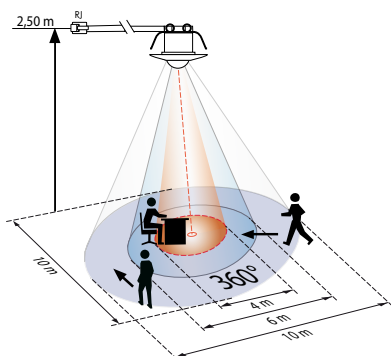

Schema's van detectie voor B.E.G. beweging en aanwezigheidsdetectoren

PD9