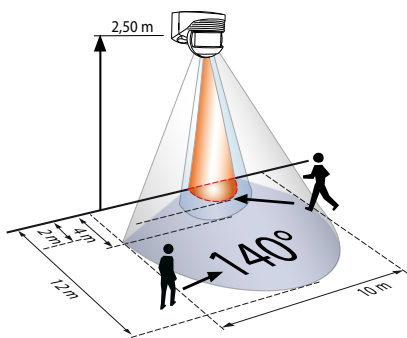

Schema's van detectie voor B.E.G. beweging en aanwezigheidsdetectoren

LC-Click-N 140

LC-Click-N 200

LC-plus 280

RC-plus next 130

RC-plus next 230

RC-plus next 280

PD1N