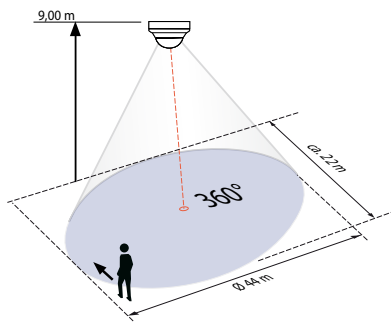

Schema's van detectie voor B.E.G. beweging en aanwezigheidsdetectoren

PD4-GH