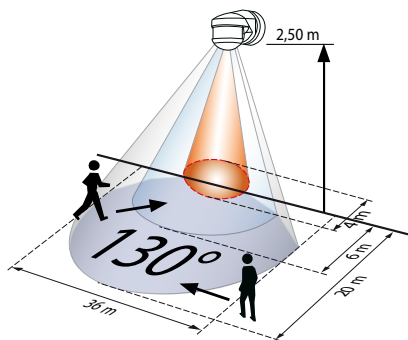

Schema's van detectie voor B.E.G. beweging en aanwezigheidsdetectoren

LC-Click-N 140

LC-Click-N 200

LC-plus 280

RC-plus next 130

RC-plus next 230

RC-plus next 280

PD1N