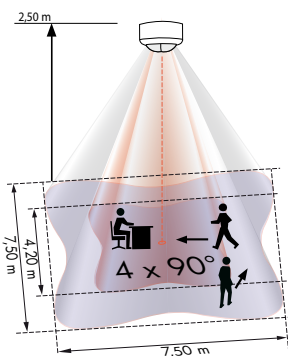

Schema's van detectie voor B.E.G. beweging en aanwezigheidsdetectoren

LC-Click-N 140

LC-Click-N 200

LC-plus 280

RC-plus next 130

RC-plus next 230

RC-plus next 280

PD1N