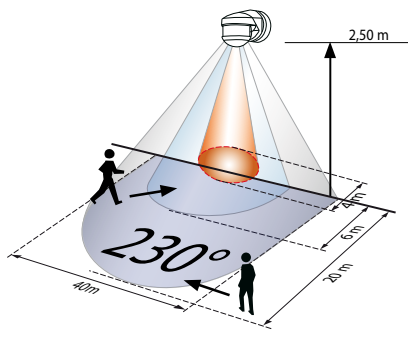

Schema's van detectie voor B.E.G. beweging en aanwezigheidsdetectoren

LC-Click-N 140

LC-Click-N 200

LC-plus 280

RC-plus next 130

RC-plus next 230

RC-plus next 280

PD1N