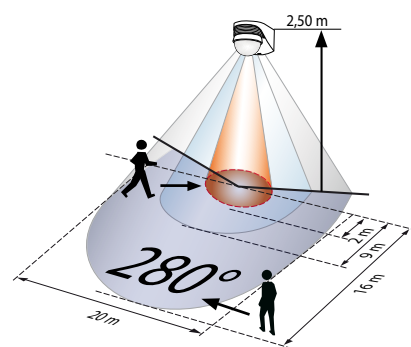

Schema's van detectie voor B.E.G. beweging en aanwezigheidsdetectoren

LC-Click-N 140

LC-Click-N 200

LC-plus 280

RC-plus next 130

RC-plus next 230

RC-plus next 280

PD1N