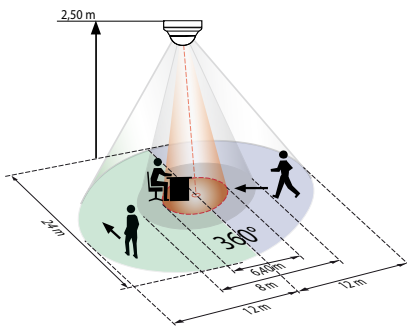

PD4-DUO/PD4-TRIO