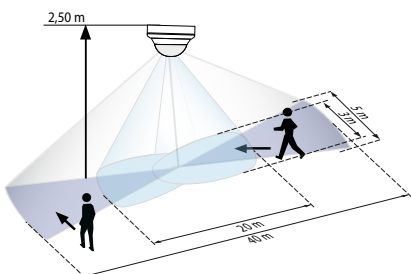

Schema's van detectie voor B.E.G. beweging en aanwezigheidsdetectoren

PD4-C