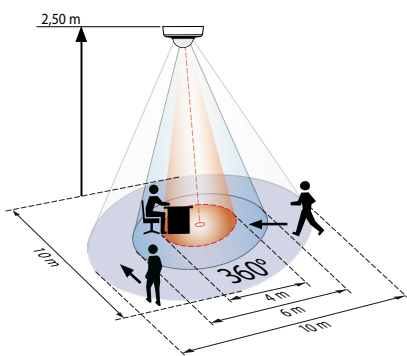

Schema's van detectie voor B.E.G. beweging en aanwezigheidsdetectoren

PD2/PD3N