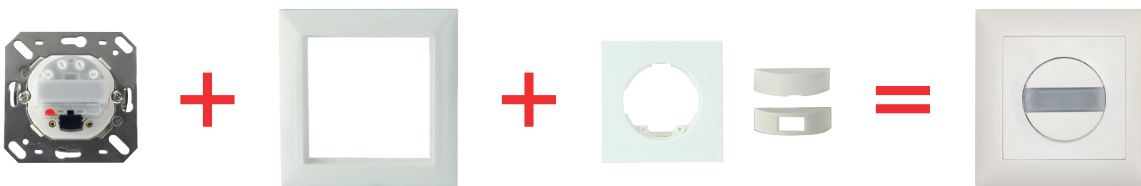

Diversiteit in afwerking voor aanwezigheidsmelders voor wandmontage

Individuele afdekkaders

B.E.G. Sensor

B.E.G. Afdekkader

Afdekkader, binnenmaat 63 x 63 mm, parelwit RAL 1013, mat	Code 94344	Afdekkader, binnenmaat 63 x 63 mm, zuiver wit RAL 9010, mat	Code 94343
Afdekkader, binnenmaat 63 x 63 mm, zuiver wit RAL 9010, glanzend	Code 94342	Afdekkader, binnenmaat 63 x 63 mm, anthraciet RAL 7021, mat	Code 94341

Centrale afdekplaten voor combinatie met schakelaars van andere fabrikanten

B.E.G. Sensor

Kader van de fabrikant

B.E.G. Centrale afdekplaat

Centrale afdekplaten	Code	geschikt voor
Centrale afdekplaat (63x63 mm), zuiver wit RAL 9010, mat	94345	Busch-Jäger future linear, carat
Centrale afdekplaat (63x63 mm), anthraciet RAL 7021, glanzend	94347	
Centrale afdekplaat (63x63 mm), crèmewit RAL 9001, glanzend	94349	
Centrale afdekplaat (55x55 mm), zuiver wit RAL 9010, glanzend	94346	Merten Systeem M (1-M, Atelier-M, M-Smart, M-Pure, M-Plan, M-Creativ)
Centrale afdekplaat (55x55 mm), signaalwit RAL 9003, glanzend	94352	Jung SERIE A (A 500, A plus, A creation, AS 500)
Centrale afdekplaat (45x45 mm), zuiver wit RAL 9010, glanzend	38946	Gira Systeem 55 (Standard 55, E2, Event, Esprit)
Centrale afdekplaat (45x45 mm), parelwit RAL 1013, mat	39075	Schneider (individueel)
		legrand Mosaic (Ref. 078802)
		Niko Niko Original (Ref. 101-76100)
		Niko Niko Original (Ref. 100-76100)

Diversiteit in afwerking voor bewegings- en aanwezigheidsmelders voor wandmontage

Individuele afdekkaders

B.E.G. Sensor

B.E.G. Afdekkader

Afdekkader IP20, binnenmaat 50x50 mm, zuiver wit RAL 9010, mat	Code 92630	Afdekkader IP20, binnenmaat 50x50 mm, parelwit RAL 1013, mat	Code 92632
Afdekkader IP20, binnenmaat 50x50 mm, verkeerswit RAL 9016, mat	Code 92631	Afdekkader IP20, binnenmaat 50x50 mm, wit aluminium RAL 9006, mat	Code 92633
Afdekkader IP20, binnenmaat 50x50 mm, anthraciet RAL 7021, mat	Code 92634	Afdekkader IP54, binnenmaat 50x50 mm, zuiver wit RAL 9010, mat	Code 92139